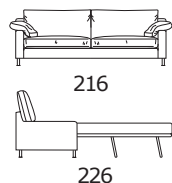

OPTIONAL / OPTIONS:

A. Materasso "COMFORT" alto cm.10 / *Matelas "COMFORT" H.10 cm.*

Art. 8994 Divano 172 3Posti ridotto letto
Canapé 172 3Places réduit lit
172 x 92/226 x h. 90/96 cm
Tessuto / Tissu
h.140 cm: 11,50 m
Materasso a molle / *Matelas à ressorts: 115 x 192 x h.13 cm*

Art. 8995 Divano 202 3Posti letto
Canapé 202 3Places lit
202 x 92/226 x h. 90/96 cm
Tessuto / Tissu
h.140 cm: 12,50 m
Materasso a molle / *Matelas à ressorts: 145 x 192 x h.13 cm*

Art. 8996 Divano 216 3Posti grande letto
Canapé 216 3Places grand lit
216 x 92/226 x h. 90/96 cm
Tessuto / Tissu
h.140 cm: 13,00 m
Materasso a molle / *Matelas à ressorts: 160 x 192 x h.13 cm*