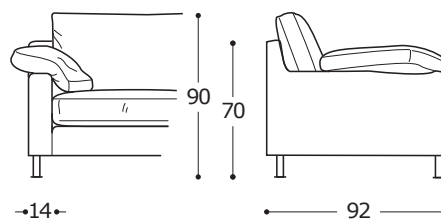

1. Pied en aluminium poli. 2. Coussins assise en "POLIDAC". 3. Coussins dos en "POLIDAC".
4. Coussins accoudoir en "MOLLA PIUMA". 5. Matelas à ressorts H.13 cm.

ATTENZIONE! Le misure sono assolutamente indicative perchè riferite ad elementi imbottiti e sagomati.
ATTENTION! Les mesures sont absolument indicatives car elles désignent des éléments rembourrés et façonnés.

PIEDE STANDARD / PIED STANDARD
Piede in alluminio lucido.
Pied en aluminium poli.

Materasso a molle H.13 cm.
Matelas à ressorts H.13 cm.

VERSIONE STANDARD / VERSION STANDARD:

1. Piede in alluminio lucido. 2. Cuscini seduta in "POLIDAC". 3. Cuscini schienale in "POLIDAC".
4. Cuscini bracciolo in "MOLLA PIUMA". - Nessuna possibilità di inserimento letto.

1. Pied en aluminium poli. 2. Coussins assise en "POLIDAC". 3. Coussins dos en "POLIDAC".
4. Coussins accoudoir en "MOLLA PIUMA". - Pas de possibilité d'insertion de lit.

ATTENZIONE! Le misure sono assolutamente indicative perchè riferite ad elementi imbottiti e sagomati.
ATTENTION! Les mesures sont absolument indicatives car elles désignent des éléments rembourrés et façonnés.