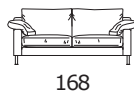

OPTIONAL / OPTIONS:

A. Materasso "COMFORT" alto cm.10 / *Matelas "COMFORT" H.10 cm.*

Art. 8994 Divano 172 3Posti ridotto letto
Canapé 172 3Places réduit lit
172 x 92/226 x h. 90/96 cm
Tessuto / Tissu
h.140 cm: 11,50 m
Materasso a molle / *Matelas à ressorts: 115 x 192 x h.13 cm*

Art. 8995 Divano 202 3Posti letto
Canapé 202 3Places lit
202 x 92/226 x h. 90/96 cm
Tessuto / Tissu
h.140 cm: 12,50 m
Materasso a molle / *Matelas à ressorts: 145 x 192 x h.13 cm*

Art. 8996 Divano 216 3Posti grande letto
Canapé 216 3Places grand lit
216 x 92/226 x h. 90/96 cm
Tessuto / Tissu
h.140 cm: 13,00 m
Materasso a molle / *Matelas à ressorts: 160 x 192 x h.13 cm*

Art. 8993 Pouff 63x63
Pouf 63x63
63 X 63 X h. 45 cm
Tessuto / Tissu
h.140 cm: 2,90 m

Art. 0111 Cuscino con fascia 47x47
Coussin avec bande 47x47
47 x 47 x h. 5/13 cm
Tessuto / Tissu
h.140 cm: 0,70 m

JERRY Elementi fissi / Canapés fixes

Art. 8988 Divano 148 2Posti
Canapé 148 2Places
148 x 91 x h. 90 cm
Tessuto / Tissu
h.140 cm: 11,40 m

Art. 8989 Divano 168 3Posti ridotto
Canapé 168 3Places réduit
168 x 91 x h. 90 cm
Tessuto / Tissu
h.140 cm: 12,00 m