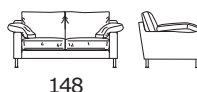

VERSIONE STANDARD / VERSION STANDARD:

Piede in alluminio lucido. Cuscini seduta in "POLIDAC".
Cuscini schienale in "POLIDAC". Cuscini bracciolo in "MOLLA PIUMA".
Nessuna possibilità di inserimento letto.
*Pied en aluminium poli. Coussins assise en "POLIDAC".
Coussins dos en "POLIDAC". Coussins accoudeoir en "MOLLA PIUMA".
Pas de possibilité d'insertion de lit.*

Art. 8988 Divano 148 2Posti
Canapé 148 2Places
148 x 91 x h. 90 cm
Tessuto / Tissu
h.140 cm: 11,40 m