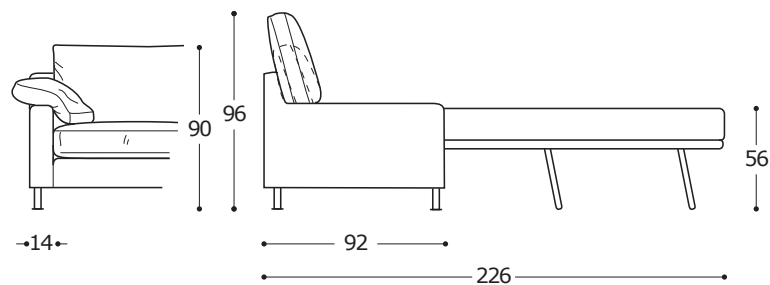

TOM
Divaniletto / Canapés-lit

JERRY
Elementi fissi / Canapés fixes

VERSIONE STANDARD / VERSION STANDARD:

1. Piede in alluminio lucido. 2. Cuscini seduta in "POLIDAC". 3. Cuscini schienale in "POLIDAC".
4. Cuscini bracciolo in "MOLLA PIUMA". 5. Materasso a molle H.13 cm.

1. Pied en aluminium poli. 2. Coussins assise en "POLIDAC". 3. Coussins dos en "POLIDAC".
4. Coussins accoudoir en "MOLLA PIUMA". 5. Matelas à ressorts H.13 cm.

ATTENZIONE! Le misure sono assolutamente indicative perchè riferite ad elementi imbottiti e sagomati.
ATTENTION! Les mesures sont absolument indicatives car elles désignent des éléments rembourrés et façonnés.

Art. 8990 Divano 188 3Posti
Canapé 188 3Places
188 x 91 x h. 90 cm
Tessuto / Tissu
h.140 cm: 13,00 m

Art. 8991 Divano 208 3Posti grande
Canapé 208 3Places grand
208 x 91 x h. 90 cm
Tessuto / Tissu
h.140 cm: 14,00 m

Art. 8992 Poltrona 83
Fauteuil 83
83 x 91 x h. 90 cm
Tessuto / Tissu
h.140 cm: 5,80 m