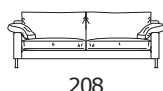

Art. 8991 Divano 208 3Posti grande
Canapé 208 3Places grand
208 x 91 x h. 90 cm
Tessuto / Tissu
h.140 cm: 14,00 m