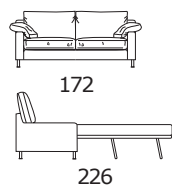

1. Pied en aluminium poli. 2. Coussins assise en "POLIDAC". 3. Coussins dos en "POLIDAC".
4. Coussins accoudoir en "MOLLA PIUMA". - Pas de possibilité d'insertion de lit.

ATTENZIONE! Le misure sono assolutamente indicative perchè riferite ad elementi imbottiti e sagomati.
ATTENTION! Les mesures sont absolument indicatives car elles désignent des éléments rembourrés et façonnés.

PIEDE STANDARD / PIED STANDARD
Piede in alluminio lucido.
Pied en aluminium poli.

OPTIONAL / OPTIONS:

A. Materasso "COMFORT" alto cm.10
Matelas "COMFORT" H.10 cm.

TOM Divaniletto / Canapés-lit

VERSIONE STANDARD / VERSION STANDARD:

Art. 8995 Divano 202 3Posti letto
Canapé 202 3Places lit
202 x 92/226 x h. 90/96 cm
Tessuto / Tissu
h.140 cm: 12,50 m
Materasso a molle / *Matelas à ressorts: 145 x 192 x h.13 cm*

Art. 8996 Divano 216 3Posti grande letto
Canapé 216 3Places grand lit
216 x 92/226 x h. 90/96 cm
Tessuto / Tissu
h.140 cm: 13,00 m
Materasso a molle / *Matelas à ressorts: 160 x 192 x h.13 cm*